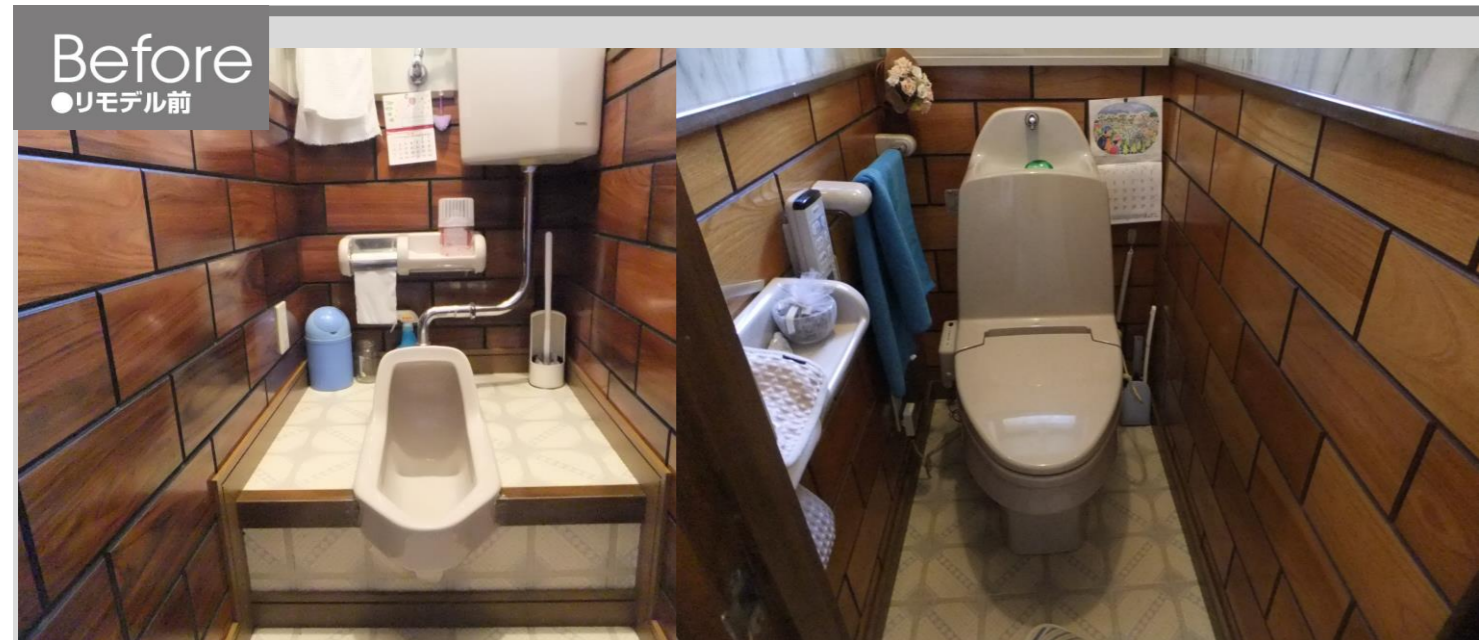

空間	トイレ
タイトル	快適洋式便器
会社名	<b>キシオカ</b>
会社所在地	埼玉 県 横瀬 町
担当者名	近藤充

物件概要	お施主様名	O様	邸
	お施主様の家族構成	4	人
	住宅形態	店舗併用住宅	
	築年数	20	年
	リモデル面積	3.3 m <sup>2</sup> →	3.3 m <sup>2</sup>
	リモデル日数	4	日
リモデル費用	60	万円	

<リモデル前の図面>

**リモデル前のお施主様のお悩み・ご要望**

便器故障により修理不能な状態。

●お悩みの理由とその解決方法

部品供給が終了し器具交換の提案。

<リモデル後の図面>

**リモデル後のお施主様の声**

- 生活スタイルの変化

機能回復し快適に使用でき、なおかつ節水便器です。

- リモデルしてスマイルになったこと